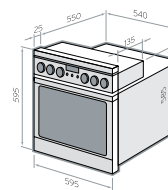

Электрическая духовка:
Multi 4
электрический гриль

Основные характеристики:
сенсорный электронный
программатор Easy Control
световой индикатор
работы духовки
легко очищающаяся эмаль
подсветка духовки
один противень и решетка
для жарки
двойное остекление
дверцы духовки «Cool
Front»
обычные ручки
зеркальная дверца
духовки
съёмная дверца
и внутреннее стекло
духовки

Цвет исполнения:
нержавеющая сталь