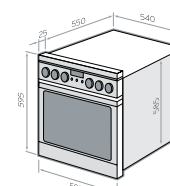

BOEM67160080:

без каталитической эмали, без телескопических направляющих, без вертела