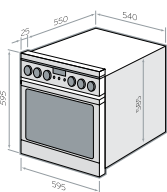

Электрическая духовка:
Multi 8
электрический гриль
электрический вертел
конвекция
размораживание

Основные характеристики:
механический таймер
световой индикатор
работы духовки
подсветка духовки
хромированные лестнички
для противней
2 антипригарных противня
Pro Cook
решетка для жарки
двойное остекление
дверцы духовки
«Cool Front»
съёмная дверца
и внутреннее стекло
духовки

Цвет исполнения:
антрацит