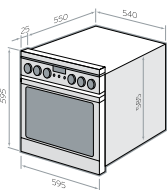

Электрическая духовка:
Multi 8
электрический гриль
электрический вертел
конвекция
размораживание

Основные характеристики:
механический таймер
световой индикатор
работы духовки
подсветка духовки
хромированные лестнички
для противней
2 антипригарных противня
Pro Cook
решетка для жарки
двойное остекление
дверцы духовки
«Cool Front»
съёмная дверца
и внутреннее стекло
духовки

Цвет исполнения:
слоновая кость