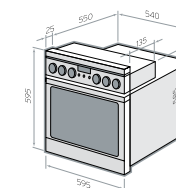

BOEW64190055:

цвет исполнения – белый