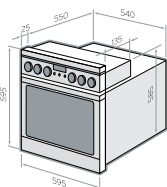

зеркальная дверца духовки
съемная дверца и внутреннее стекло духовки