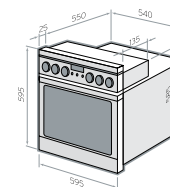

BOE162000015:
без электронного программатора