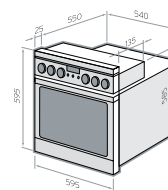

Электрическая духовка:
Multi 6
электрический гриль
размораживание
конвекция

Основные характеристики:
сенсорный электронный
программатор Easy Control
световой индикатор
работы духовки
подсветка духовки
один противень и решетка
для жарки
двойное остекление
дверцы духовки
«Cool Front»
легко очищающаяся эмаль
утапливаемые ручки
зеркальная дверца
духовки
съёмная дверца
и внутреннее стекло
духовки

Цвет исполнения:
нержавеющая сталь