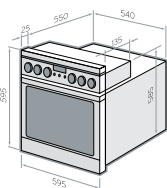

Цвет исполнения:
нержавеющая сталь