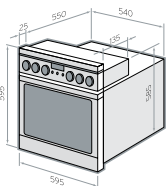

Цвет исполнения:

нержавеющая сталь